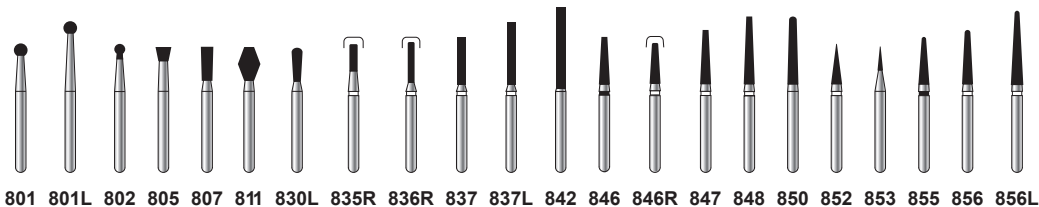

VIŠESLOJNI DIJAMANTSKI BORERI

✓ **Dijamantski boreri** mogu se koristiti za različite stomatološke restaurativne postupke, uključujući, ali ne ograničavajući se na **uklanjanje kariesa, starih stomatoloških restauracija i drugih tretmana**

✓ **Za optimalne performanse** uvek prilagodite model i finoću borera sa kojim radite

VIŠESLOJNI DIJAMANTSKI BORERI

*Dijamantske
čestice različitih
veličina i finoća*

ZLATNI BORERI

- ✓ Izuzetna trajnost
- ✓ Brza obrada i preciznost

ZD2 BORERI

- ✓ Nova serija ZD2 borera, omogućava rad sa veoma tvrdim materijalima kao što je Cirkon oksid (ZnO_2)
- ✓ Fino doterivanje/brušenje gotovih krunica ili uklanjanje starih

SPIRALNI BORERI

- ✓ Posebno konstruisan oblik tela borera
- ✓ Brži rad u poređenju sa standardnim borerima
- ✓ Bolje hlađenje i odnošenje viška materijala