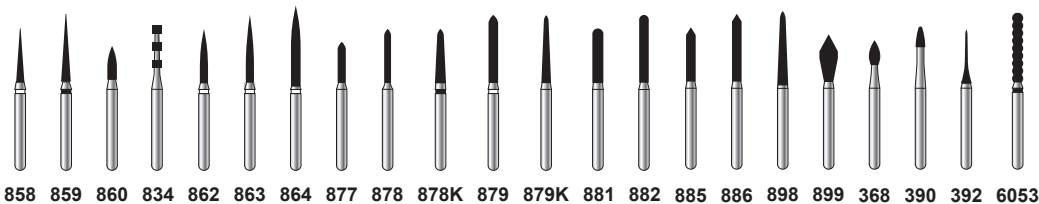

VIŠESLOJNI DIJAMANTSKI BORERI

✓ **Dijamantski boreri** mogu se koristiti za različite stomatološke restaurativne postupke, uključujući, ali ne ograničavajući se na **uklanjanje kariesa, starih stomatoloških restauracija i drugih tretmana**

✓ **Za optimalne performanse** uvek prilagodite model i finoću borera sa kojim radite

VIŠESLOJNI DIJAMANTSKI BORERI

*Dijamantske
čestice različitih
veličina i finoća*

ZLATNI BORERI

- ✓ Izuzetna trajnost
- ✓ Brza obrada i preciznost

ZD2 BORERI

- ✓ Nova serija ZD2 borera, omogućava rad sa veoma tvrdim materijalima kao što je Cirkon oksid (ZnO_2)
- ✓ Fino doterivanje/brušenje gotovih krunica ili uklanjanje starih

SPIRALNI BORERI

- ✓ Posebno konstruisan oblik tela borera
- ✓ Brži rad u poređenju sa standardnim borerima
- ✓ Bolje hlađenje i odnošenje viška materijala