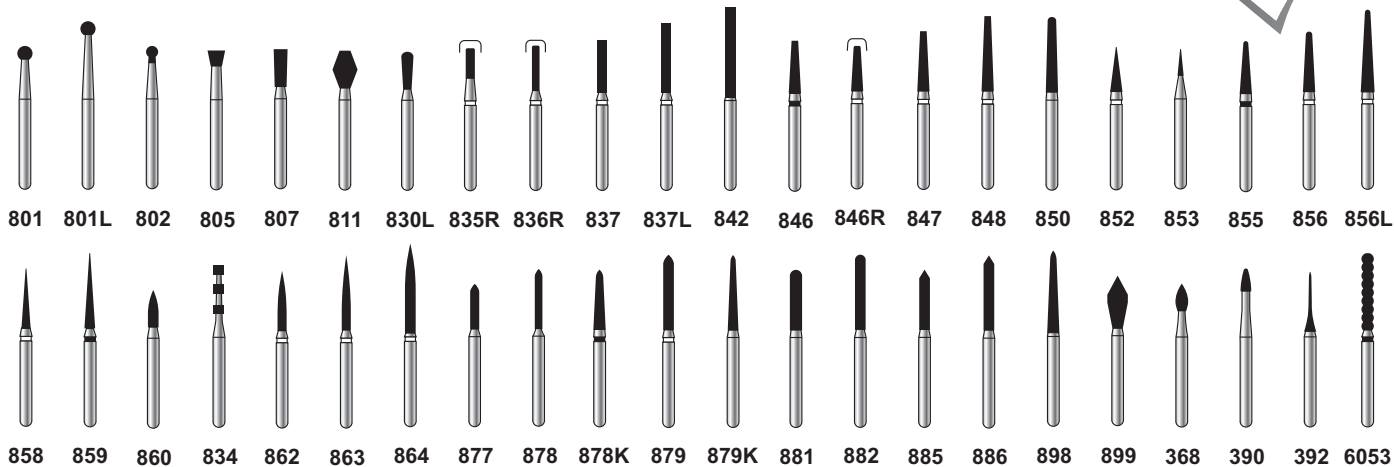

Roto Dent

ROTIRAJUĆI DENTALNI INSTRUMENTI

tel: 060 323 16 43 • 060 309 308 0 • www.rotodent.rs

POZOVITE I
DOLAZIMO DO VAS!

DIJAMANTSKI BORERI

801 801L 802 805 807 811 830L 835R 836R 837 837L 842 846 846R 847 848 850 852 853 855 856 856L
858 859 860 834 862 863 864 877 878 878K 879 879K 881 882 885 886 898 899 368 390 392 6053

CARBIDNE FREZE

79-60SG 79-70SG 79-40C 79-60C 251-60C 73-60N 78-60N 79-60N 251-60N 261-23N 295-23N 77-60F 79-31 F 79-45F 79-60F 257-23F 251-60F 295-23F 79-40TC 251-60TC 261-23TC

CARBIDNI BORERI

010 012 014 016 018 021 023 027 (L=26 mm - produzeni)
010 012 014 016 018 021 023 (L=22 mm - standardni)
014 018 021 (L=22/26 mm SXM)
TRI HAWK (sekači metala)
C141 C162 C166 ZA HIRURGIJU

GUMICE ZA POLIRANJE

2234F 2236F 2238F 2230F
UNI 1071
UNI 1092 UNI 1079 UNI 1077
TWIST MEDIUM TWIST SOFT
ECC 5177M ECC 5188M ECC 5173M
GUMICE ZA PROTEZE UNIVERZALNE KERAMIKA/KOMPOZIT GUMICE ZA KOMPOZIT

Sendoline®